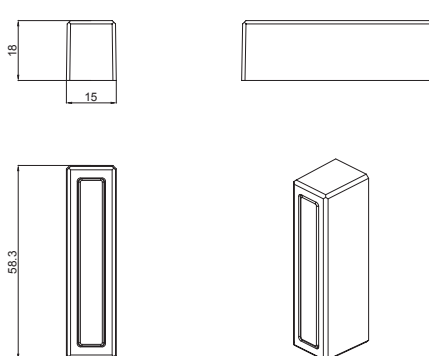

art. 7061

ART.	DESCRIZIONE DESCRIPTION	
7011.2	Squadretta simmetrica Symmetric corner	
7013.2	Squadretta asimmetrica Asymmetric corner	
7015	Squadretta per telaio fisso Corner for fixed frame	
7017	Squadretta per telaio fisso controfinestra Corner for fixed frame storm window	
7021.1	Frizione a molla Spring clutch	