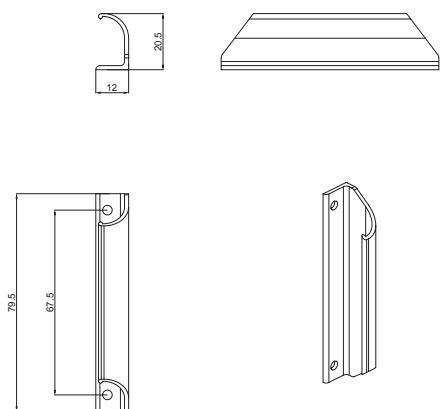

art. 7054

ART.	DESCRIZIONE DESCRIPTION	
7011.2	Squadretta simmetrica Symmetric corner	
7013.2	Squadretta asimmetrica Asymmetric corner	
7015	Squadretta per telaio fisso Corner for fixed frame	
7017	Squadretta per telaio fisso controfinestra Corner for fixed frame storm window	
7021.1	Frizione a molla Spring clutch	

ART.	DESCRIZIONE DESCRIPTION	
7051	Maniglia Handle	
7054	Maniglia Handle	
7055	Maniglia Handle	
7061	Carrello Roller