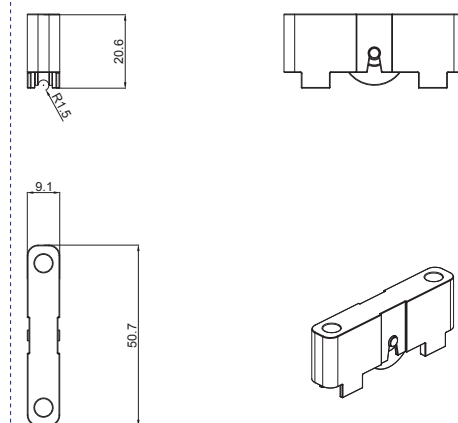

art. 7061

ART.	DESCRIZIONE DESCRIPTION	
7011.2	Squadretta simmetrica Symmetric corner	
7013.2	Squadretta asimmetrica Asymmetric corner	
7015	Squadretta per telaio fisso Corner for fixed frame	
7017	Squadretta per telaio fisso controfinestra Corner for fixed frame storm window	
7021.1	Frizione a molla Spring clutch	