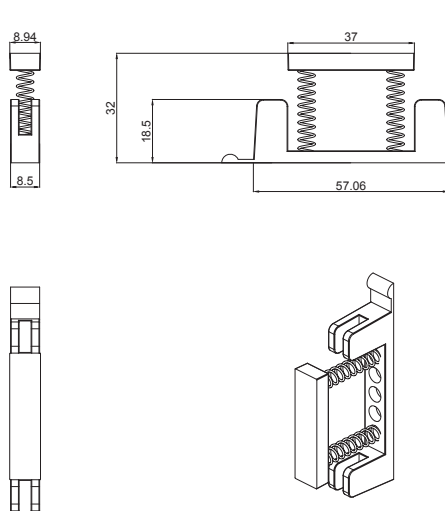

art. 7021.1