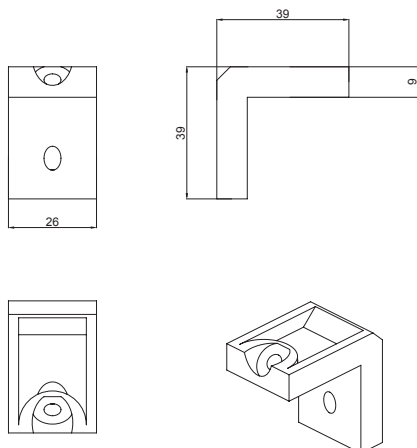

ACCESSORI PER ZANZARIERE

Accessori per zanzariere | Accessories for mosquito nets |
Accesorios para mosquiteros | Accessoires pour moustiquaires

Realizzato in Nylon
Art. 7054 realizzato
in alluminio estruso

Made of nylon.
Art. 7054 made of
extruded aluminium

Réalisé en nylon.
Art. 7054 réalisé en
aluminium extrudé

Fabricado en nylon.
Art. 7054 fabricado de
aluminio extruido

ART.	7011.2 | 7013.2 | 7061				7015 | 7021.1				7017				7051 | 7055				7054			
Imballo | Package | Conditionnement | Embalaje	50 PZ				100 PZ				40 PZ				20 PZ				20 PZ			
Finiture disponibili | Available finishes Finitions disponibles | Acabados disponibles	1	2	3	4	1	2	3	4	1	2	3	4	1	2	3	4	1	2	3	4

art. 7017