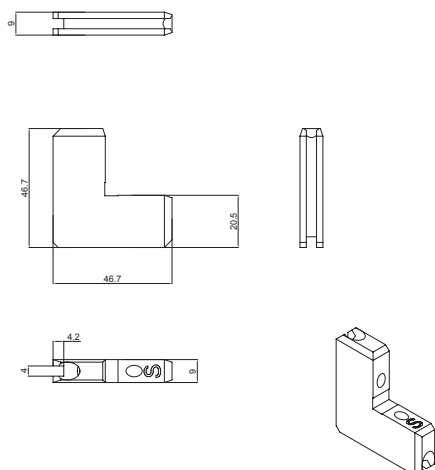

ART.	7011.2 | 7013.2 | 7061				7015 | 7021.1				7017				7051 | 7055				7054			
Imballo | Package | Conditionnement | Embalaje	50 PZ				100 PZ				40 PZ				20 PZ				20 PZ			
Finiture disponibili | Available finishes Finitions disponibles | Acabados disponibles	1	2	3	4	1	2	3	4	1	2	3	4	1	2	3	4	1	2	3	4

art. 7011.2