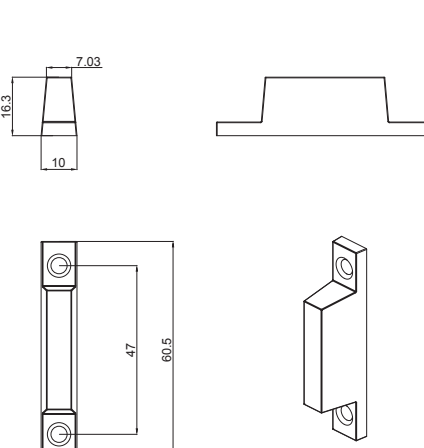

ACCESSORI PER ZANZARIERE

Accessori per zanzariere | Accessories for mosquito nets |
Accesorios para mosquiteros | Accessoires pour moustiquaires

Realizzato in Nylon
Art. 7054 realizzato
in alluminio estruso

Made of nylon.
Art. 7054 made of
extruded aluminium

Réalisé en nylon.
Art. 7054 réalisé en
aluminium extrudé

Fabricado en nylon.
Art. 7054 fabricado de
aluminio extruido

ART.	7011.2 | 7013.2 | 7061				7015 | 7021.1				7017				7051 | 7055				7054			
Imballo | Package | Conditionnement | Embalaje	50 PZ				100 PZ				40 PZ				20 PZ				20 PZ			
Finiture disponibili | Available finishes Finitions disponibles | Acabados disponibles	1	2	3	4	1	2	3	4	1	2	3	4	1	2	3	4	1	2	3	4

art. 7051